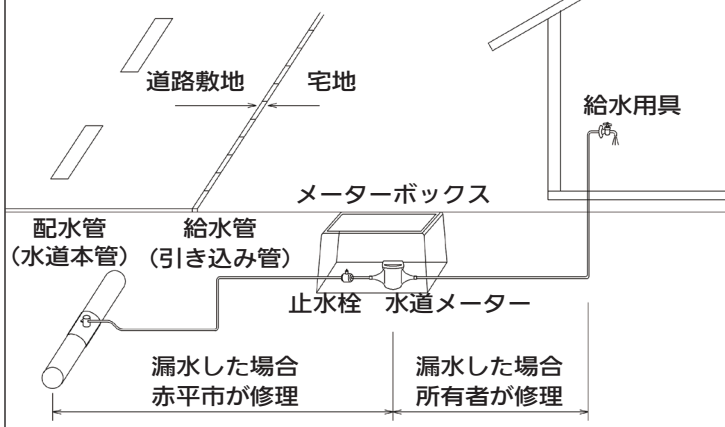

住宅の給水装置イメージ図

修理の依頼は、「赤平市指定給水装置工事事業者」にご連絡ください。

赤平市指定給水装置
工事事業者一覧 →