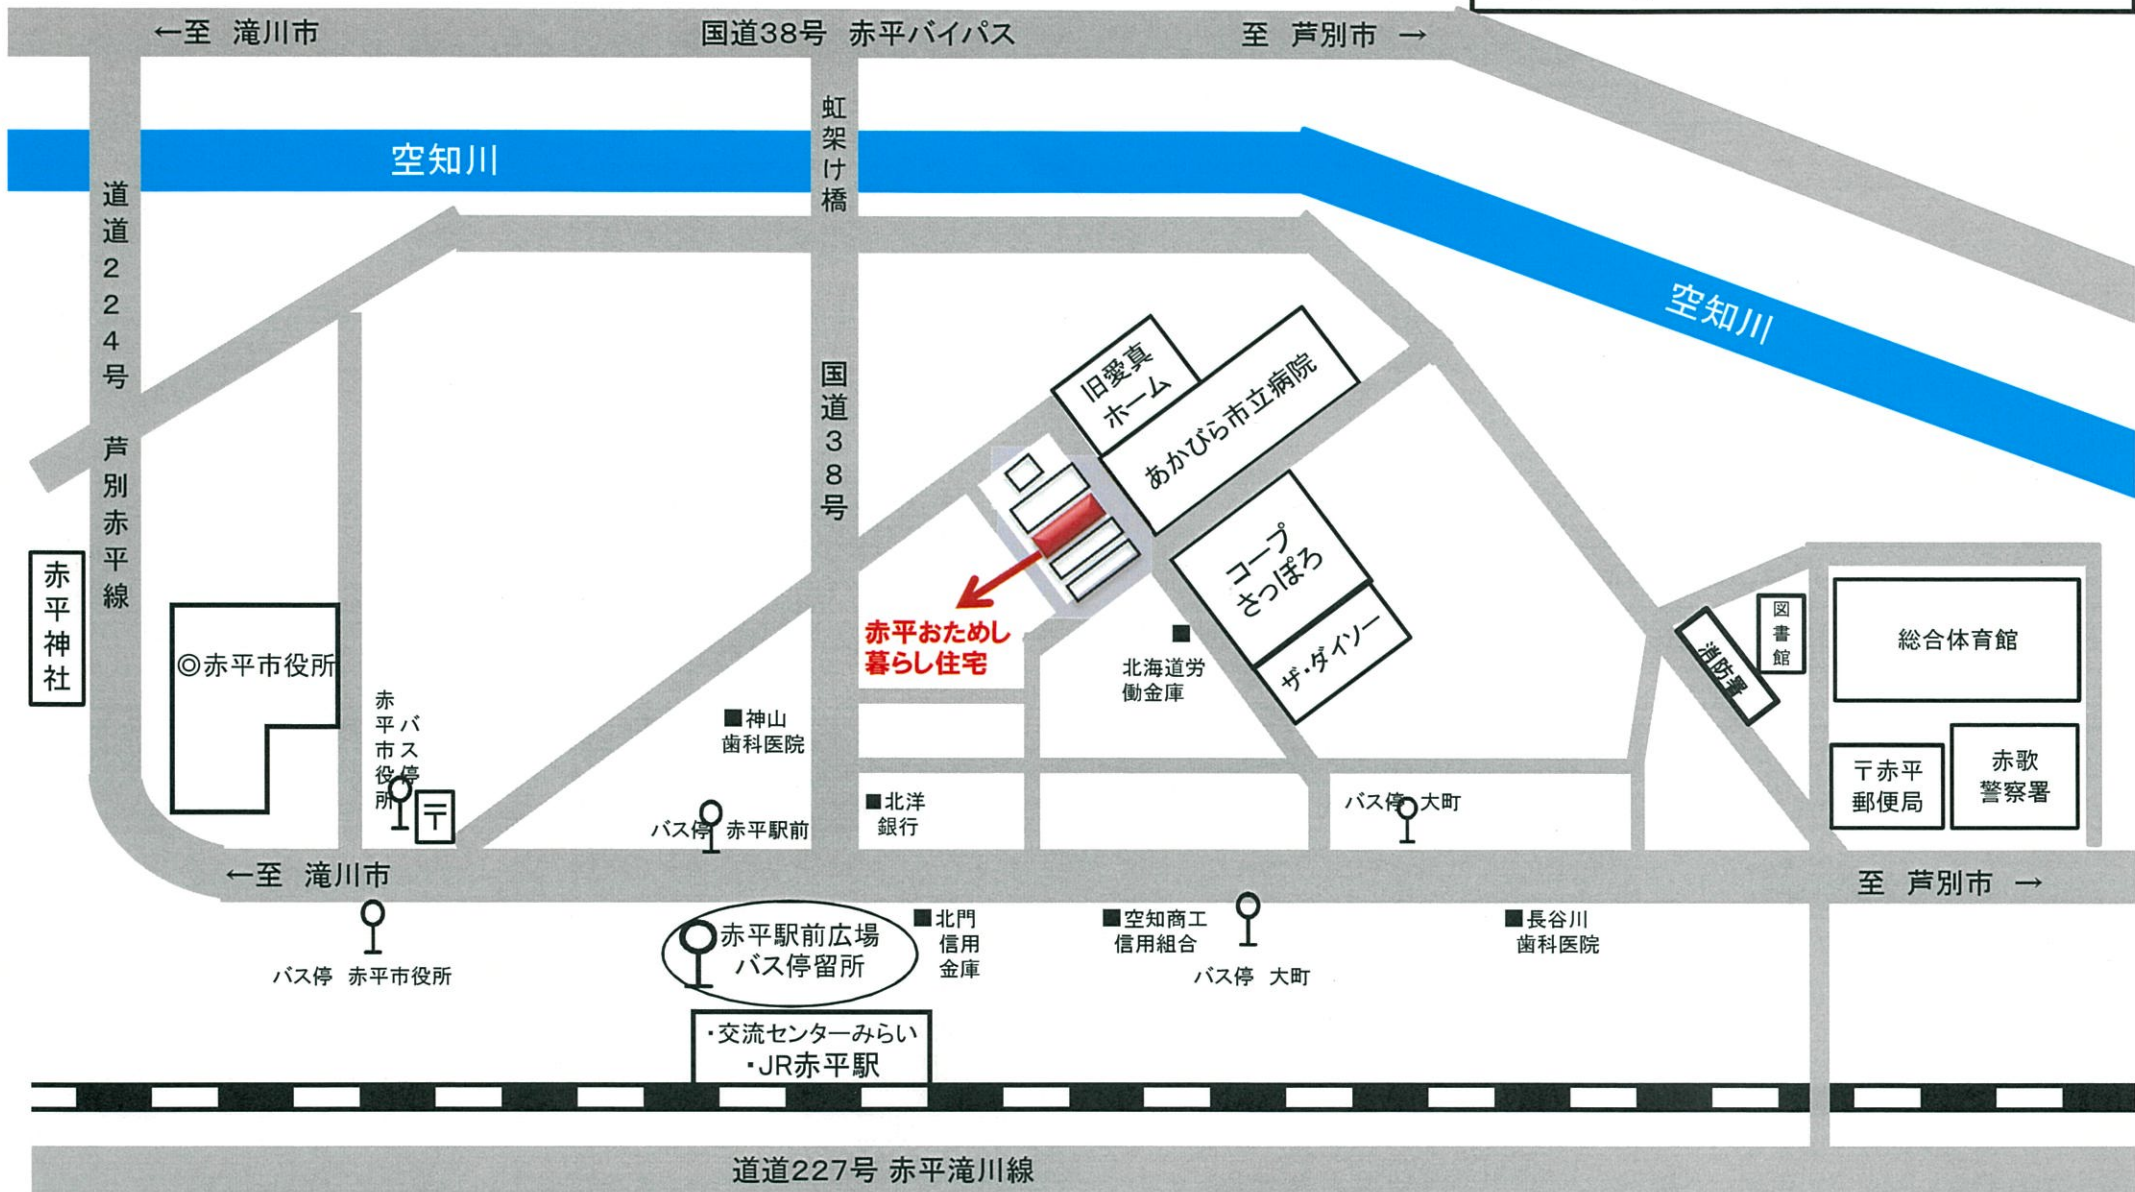

# 赤平おためし暮らし住宅 周辺地図

赤平市役所⇄おためし暮らし住宅	徒歩15分
JR赤平駅⇄おためし暮らし住宅	徒歩7分
バス停「大町」⇄おためし暮らし住宅	徒歩5分

・交流センターみらい  
・JR赤平駅