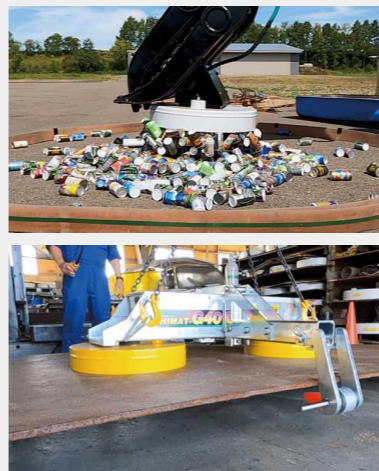

マグネット事業

植松電機はバッテリー式マグネットを製造しています。バッテリー式マグネットは、全国約90%のシェアを誇っており、日本各地の解体現場や建設リサイクル現場で活躍しています。

バッテリー式マグネット製品

研究開発支援事業

宇宙関連をはじめ、医療・漁業・建築・菓子業界・冒険家用ソリといった多岐にわたる分野での困りごとを一緒に寄り添いながら解決していきます。
また、植松電機には宇宙環境に近い微小重力を作り出す施設や真空を作り出す装置、ロケットエンジンの燃焼実験を行なう施設がありますが、その装置・施設を利用して、全国の宇宙関連企業や学校、研究機関が毎年訪れています。