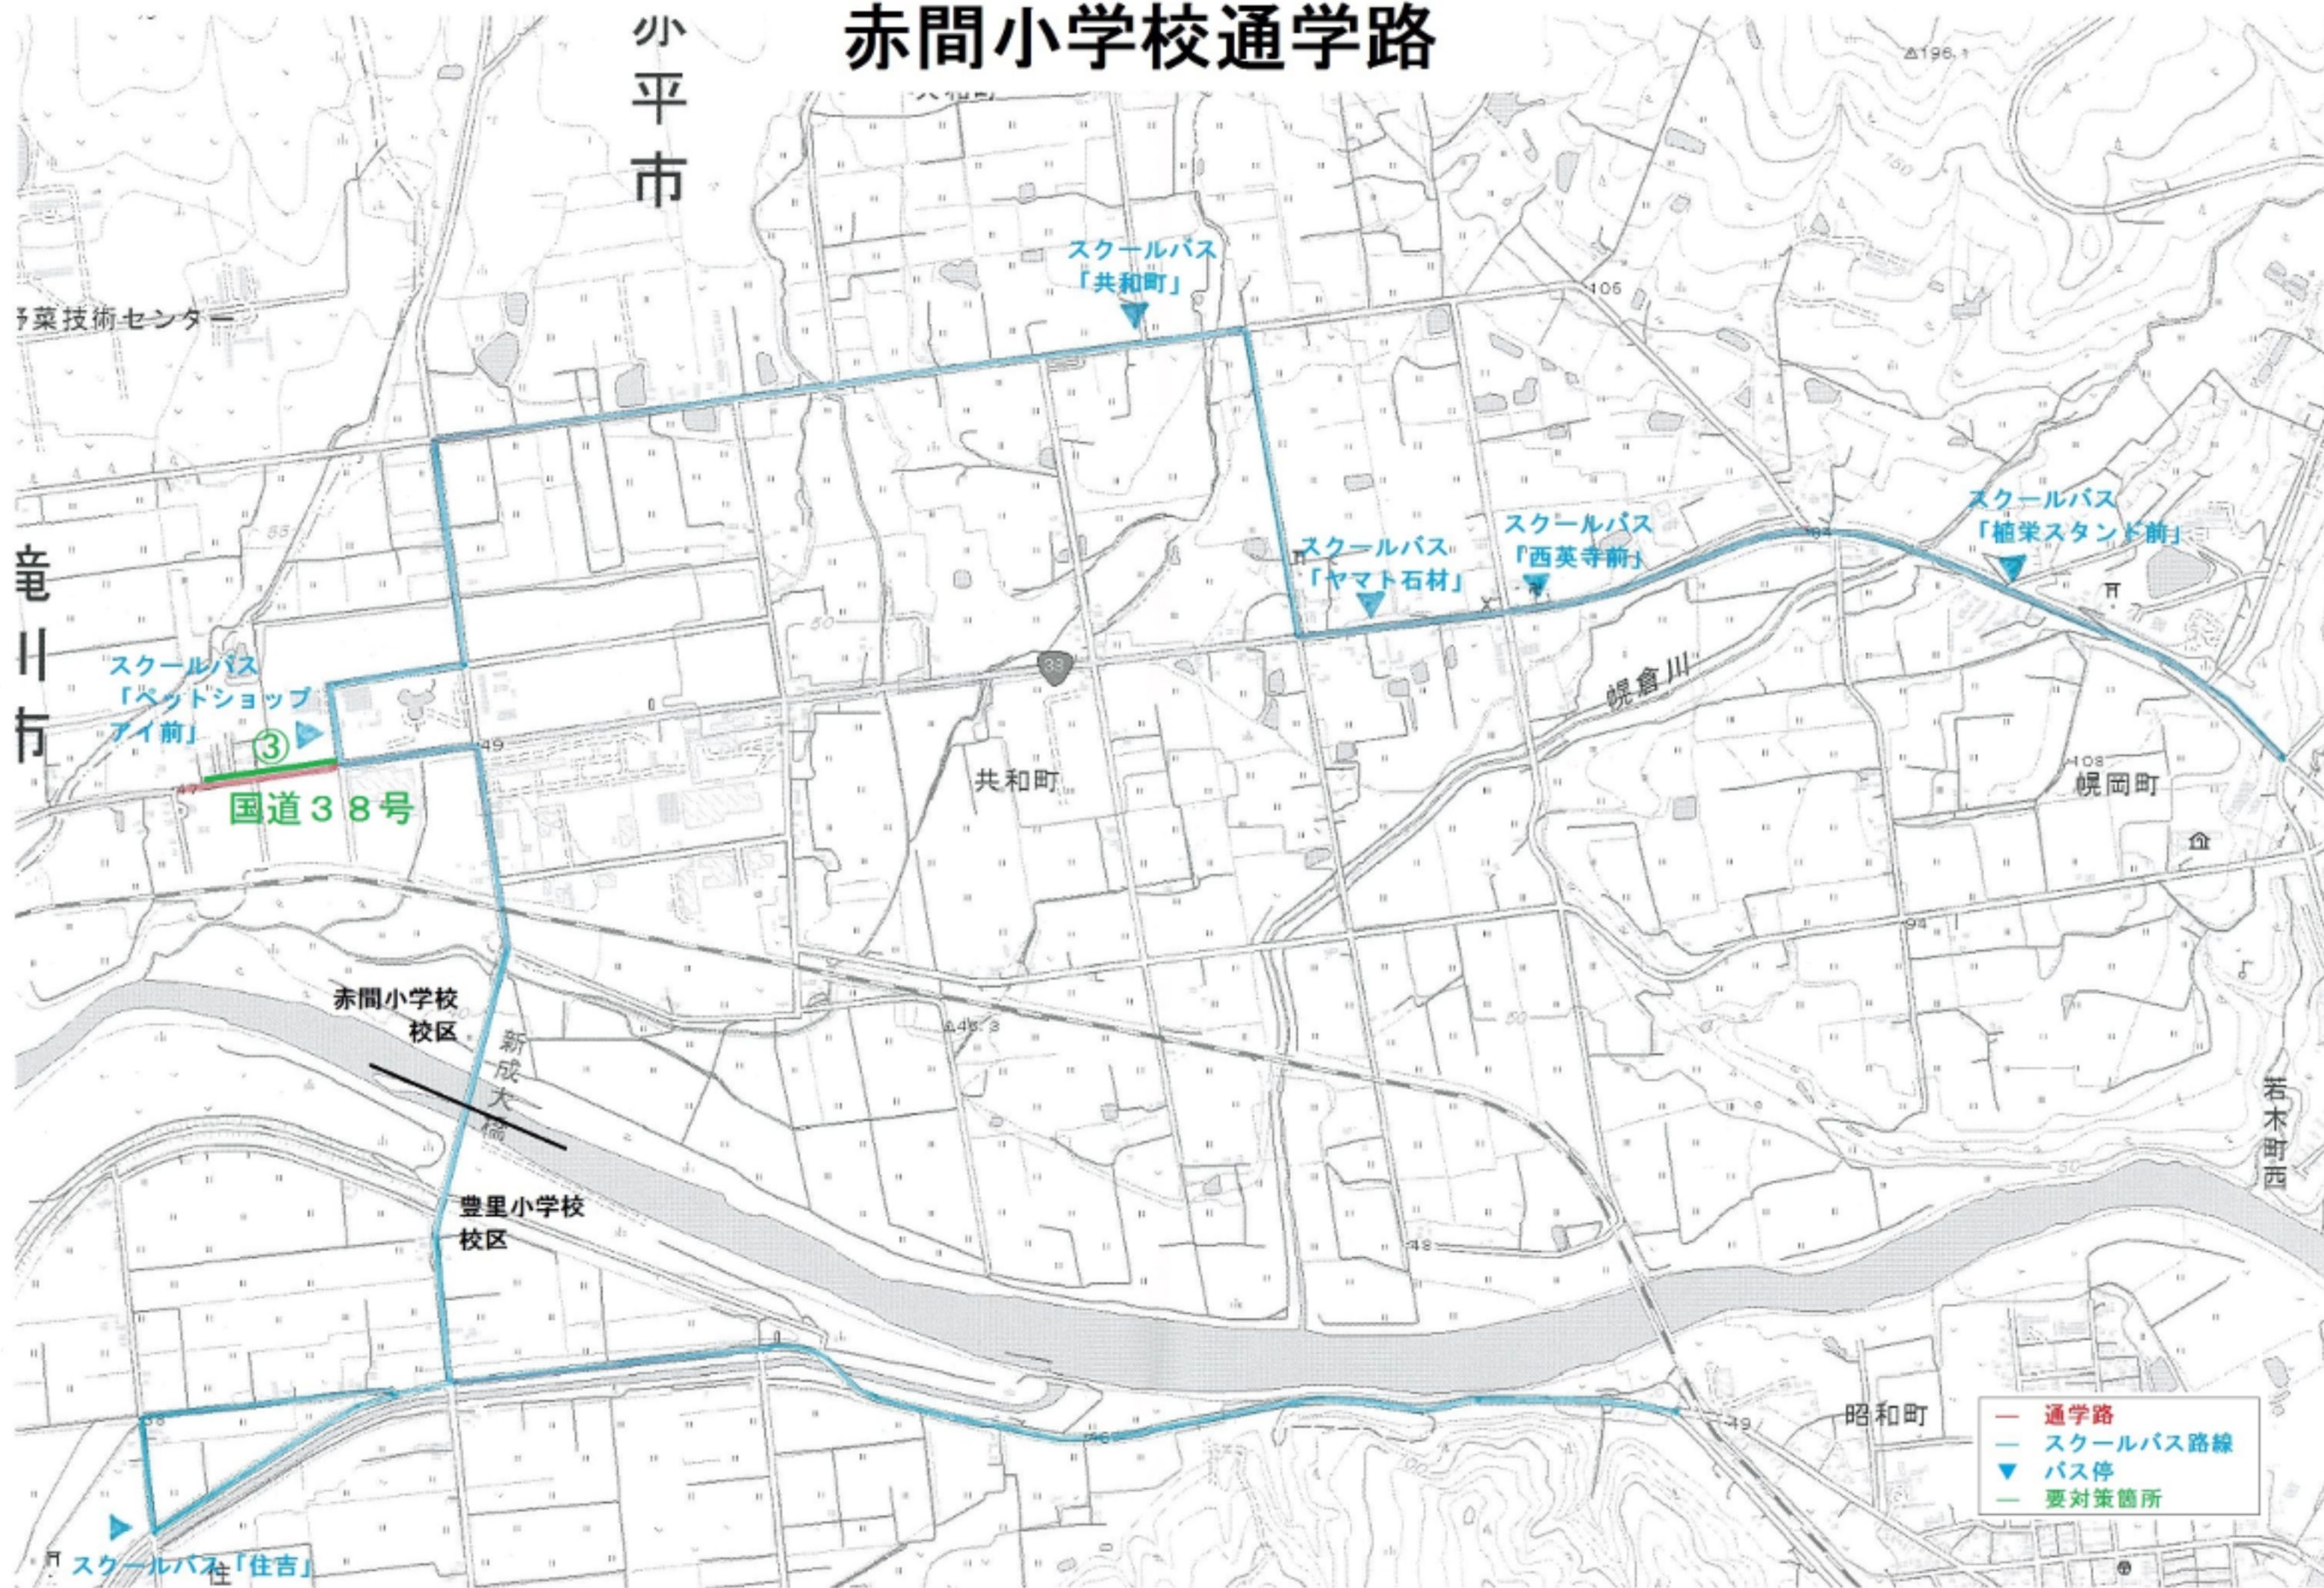

赤間小学校通学路

小平市

—	通学路
—	スクールバス路線
▼	バス停
○	要対策箇所