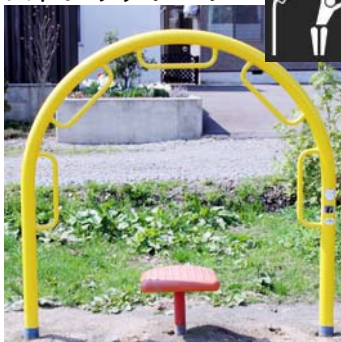

公園の遊具が新しくなりました

昨年の工事で若木町公園、茂尻駅前公園、東文京公園、西文京公園の遊具が新しくなりました。ケガには十分注意して楽しく遊びましょう！

健康遊具

背のばしチェアー

椅子の背に体を沿わせて、ゆったりもたれてみると、体も気分ものびやかになります。休息と同時に腹部や背中ストレッチができます。

ストレッチフープ

椅子に座り両手を上げてバーを握り、片手でバーを伝って体を左右どちらかに倒し、脇腹のあたりを適度に伸ばし、側面のストレッチができます。

スプリングバー

支柱とバーの間にスプリングで連結し、とびついた時の衝撃をやわらげる新発想の懸垂器具です。ぶら下がり運動をソフトな運動感覚で行えます。

若木町公園

2連ブランコ、滑り台、グローブジャングル、3間鉄棒、ロープウェイ、健康遊具(3基)

茂尻駅前公園

2連ブランコ、滑り台、パレードジム、3間鉄棒、健康遊具(2基)

東文京公園

2連ブランコ、グローブジャングル、2間鉄棒、ロープウェイ、コンビネーション遊具、健康遊具(2基)