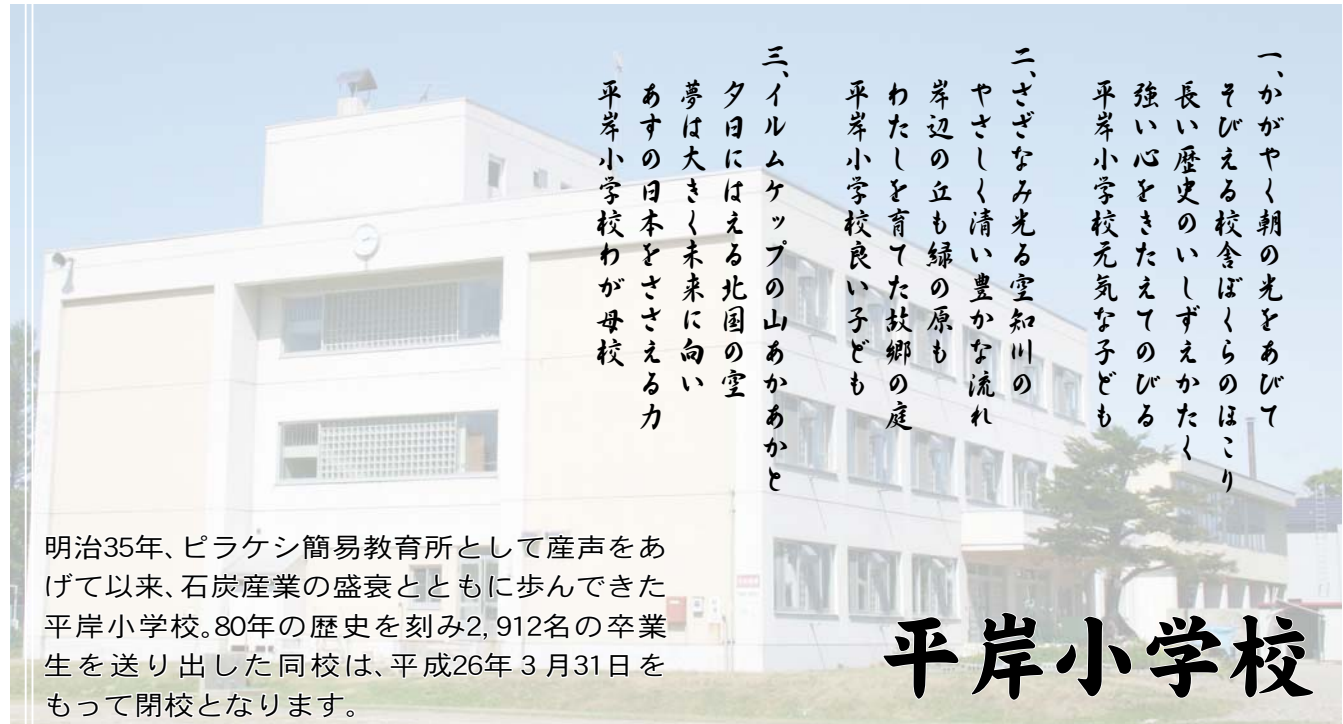

▲住赤小旧校舎

▲日米親善歓迎会(S25年)

▲開校10周年記念式典(S26年)

▲大運動会(S33年)

▲家庭科実習(S37年)

▲運動会騎馬戦(S54年)

一、かがやく朝の光をあびて
 そびえる校舎ぼくらのほこり
 長い歴史のいしづえかたく
 強い心をきたえてのびる
 平岸小学校元気を子ども

二、さざなみ光る空知川の
 やさしく清い豊かな流れ
 岸辺の丘も緑の原も
 わたしを育てた故郷の庭
 平岸小学校良い子ども

三、イルムケツプの山あかあかと
 夕日にはえる北国の空
 夢は大きく未来に向い
 あすの日本をささえる力
 平岸小学校わが母校

明治35年、ピラケン簡易教育所として産声をあげて以来、石炭産業の盛衰とともに歩んできた平岸小学校。80年の歴史を刻み2,912名の卒業生を送り出した同校は、平成26年3月31日をもって閉校となります。

平岸小学校

平岸小学校沿革

- 明治29年 3月 上平岸27線に寺小屋式教授場を開設
- 明治35年 3月 ピラケン28線に校舎建築。ピラケン公立簡易教育所として認可
- 明治45年 6月 上平岸尋常小学校と改称
- 大正 9年 5月 高等科併置 上平岸尋常高等小学校と改称
- 昭和 8年 9月 空知郡上平岸尋常小学校開校(開校記念日)
- 昭和11年12月 平岸尋常小学校と改称
- 昭和16年 4月 平岸国民学校と改称
- 昭和22年 4月 空知郡赤平町立平岸小学校と改称
- 昭和29年 7月 市政施行により赤平市立平岸小学校と改称
- 昭和30年 4月 中学校併置 赤平市立平岸小中学校と改称
- 昭和33年 9月 創立25周年・教育開基61年記念祝賀会挙行
- 昭和38年 4月 中学校独立 赤平市立平岸小学校となる
- 昭和45年11月 校歌制定
- 昭和48年 9月 開校40周年・教育開始77年記念式典挙行
- 昭和58年12月 新校舎落成
- 昭和59年11月 開校50周年・教育開始88年記念式典挙行
- 平成 5年11月 開校60周年記念式典挙行
- 平成25年11月 茂尻・住友赤平小学校と合同閉校式挙行
- 平成26年 3月 統合により閉校