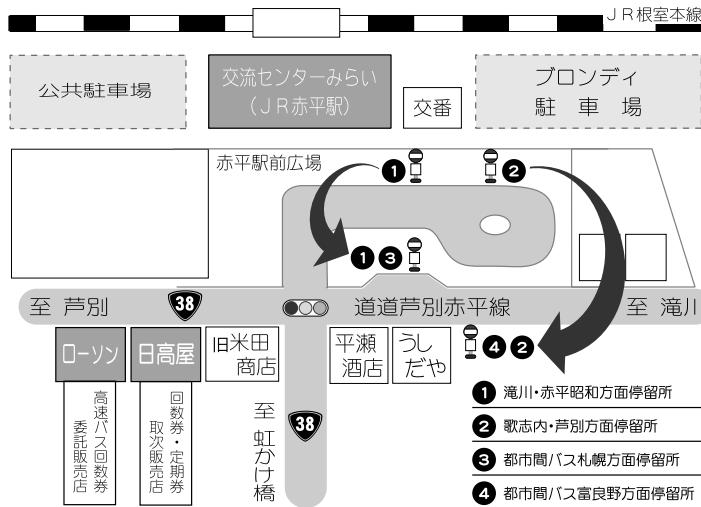

# ふるさと赤平納涼フェスティバル開催時の 赤平駅前広場バス停利用者へ

い  
お  
願

路線バス臨時停留所

## 納涼フェス交通規制期間

8月12日(火)8時～8月21日(水)正午

ふるさと赤平納涼フェスティバルのため、赤平駅前の路線バス乗降場所が変更になりますので、ご利用の際はご注意願います。

- 1 赤平昭和・滝川方面の路線バスは、赤平駅前高速バス札幌方面行き(交流センターみらい側・JR赤平駅)停留所に停車します。
- 2 芦別・歌志内方面の路線バスは赤平駅前高速バス富良野方面(うしだや側)停留所に停車します。