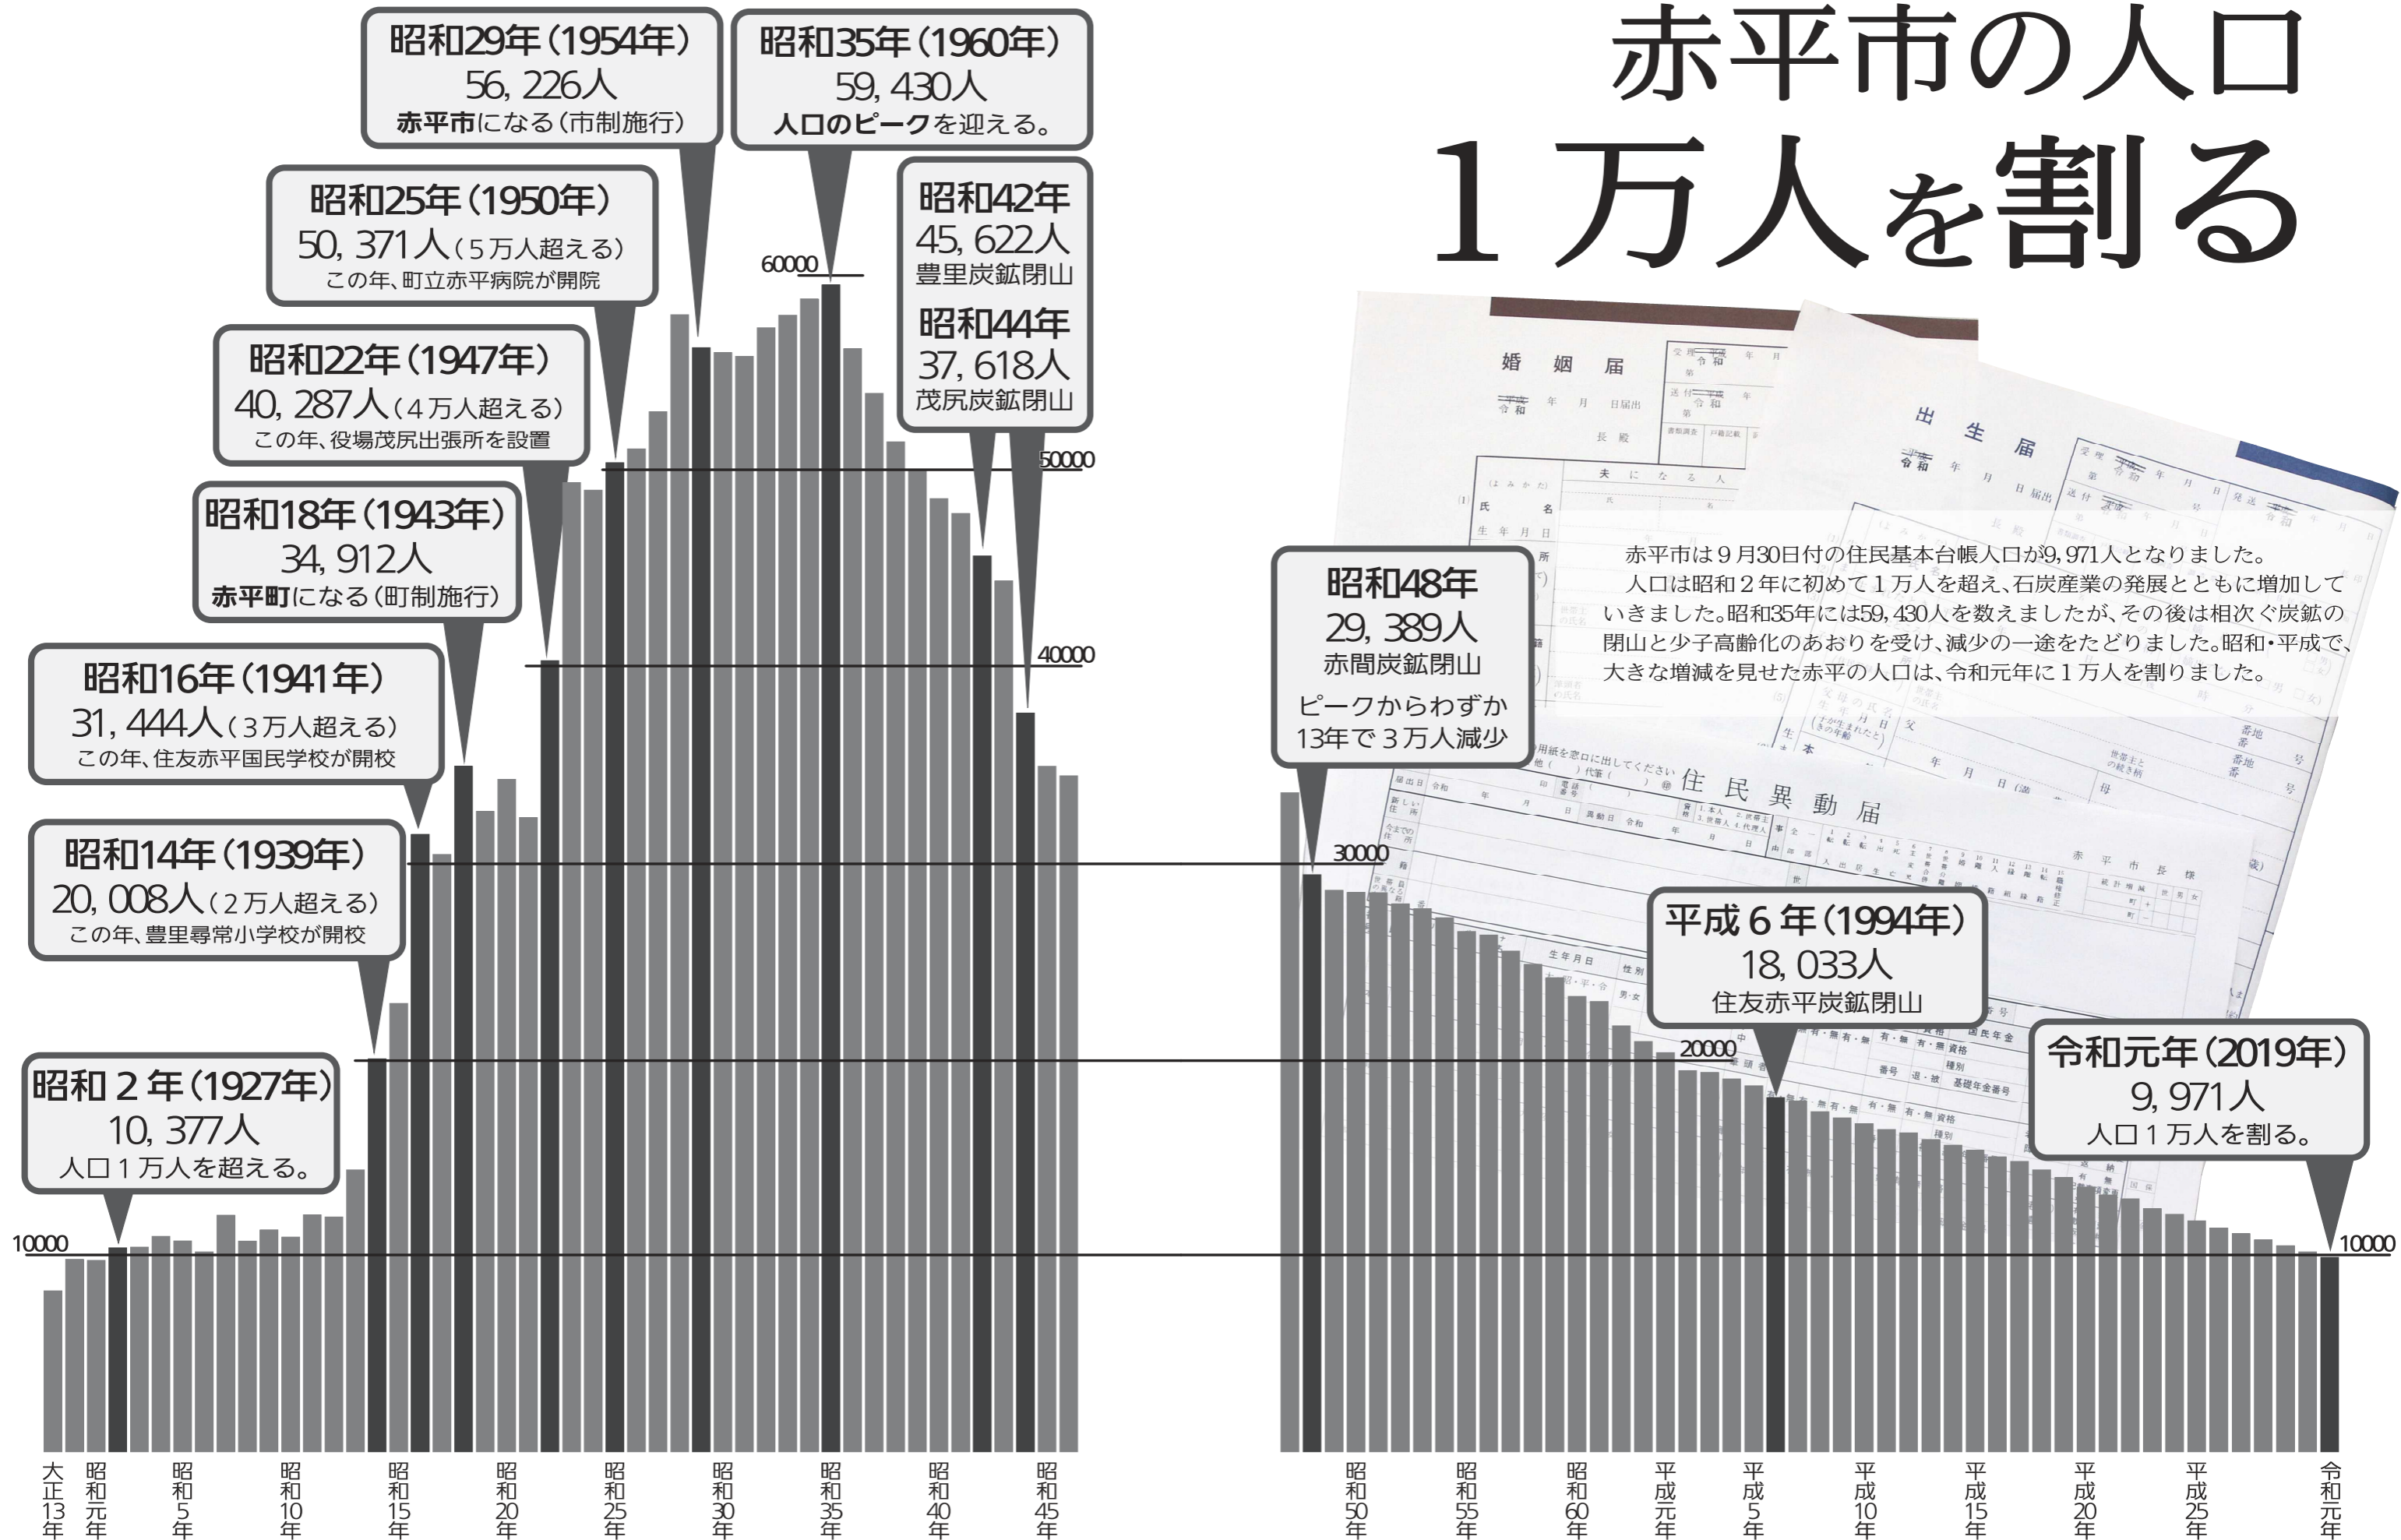

赤平市の人口 1万人を割る

赤平市は9月30日付の住民基本台帳人口が9,971人となりました。人口は昭和2年に初めて1万人を超え、石炭産業の発展とともに増加していきました。昭和35年には59,430人を数えましたが、その後は相次ぐ炭鉱の閉山と少子高齢化のあおりを受け、減少の一途をたどりました。昭和・平成で、大きな増減を見せた赤平の人口は、令和元年に1万人を割りました。

※住民基本台帳人口・住民登録人口をもとにグラフを作っていますが、一部、根拠統計(国勢調査など)や基準日が異なる年があります。