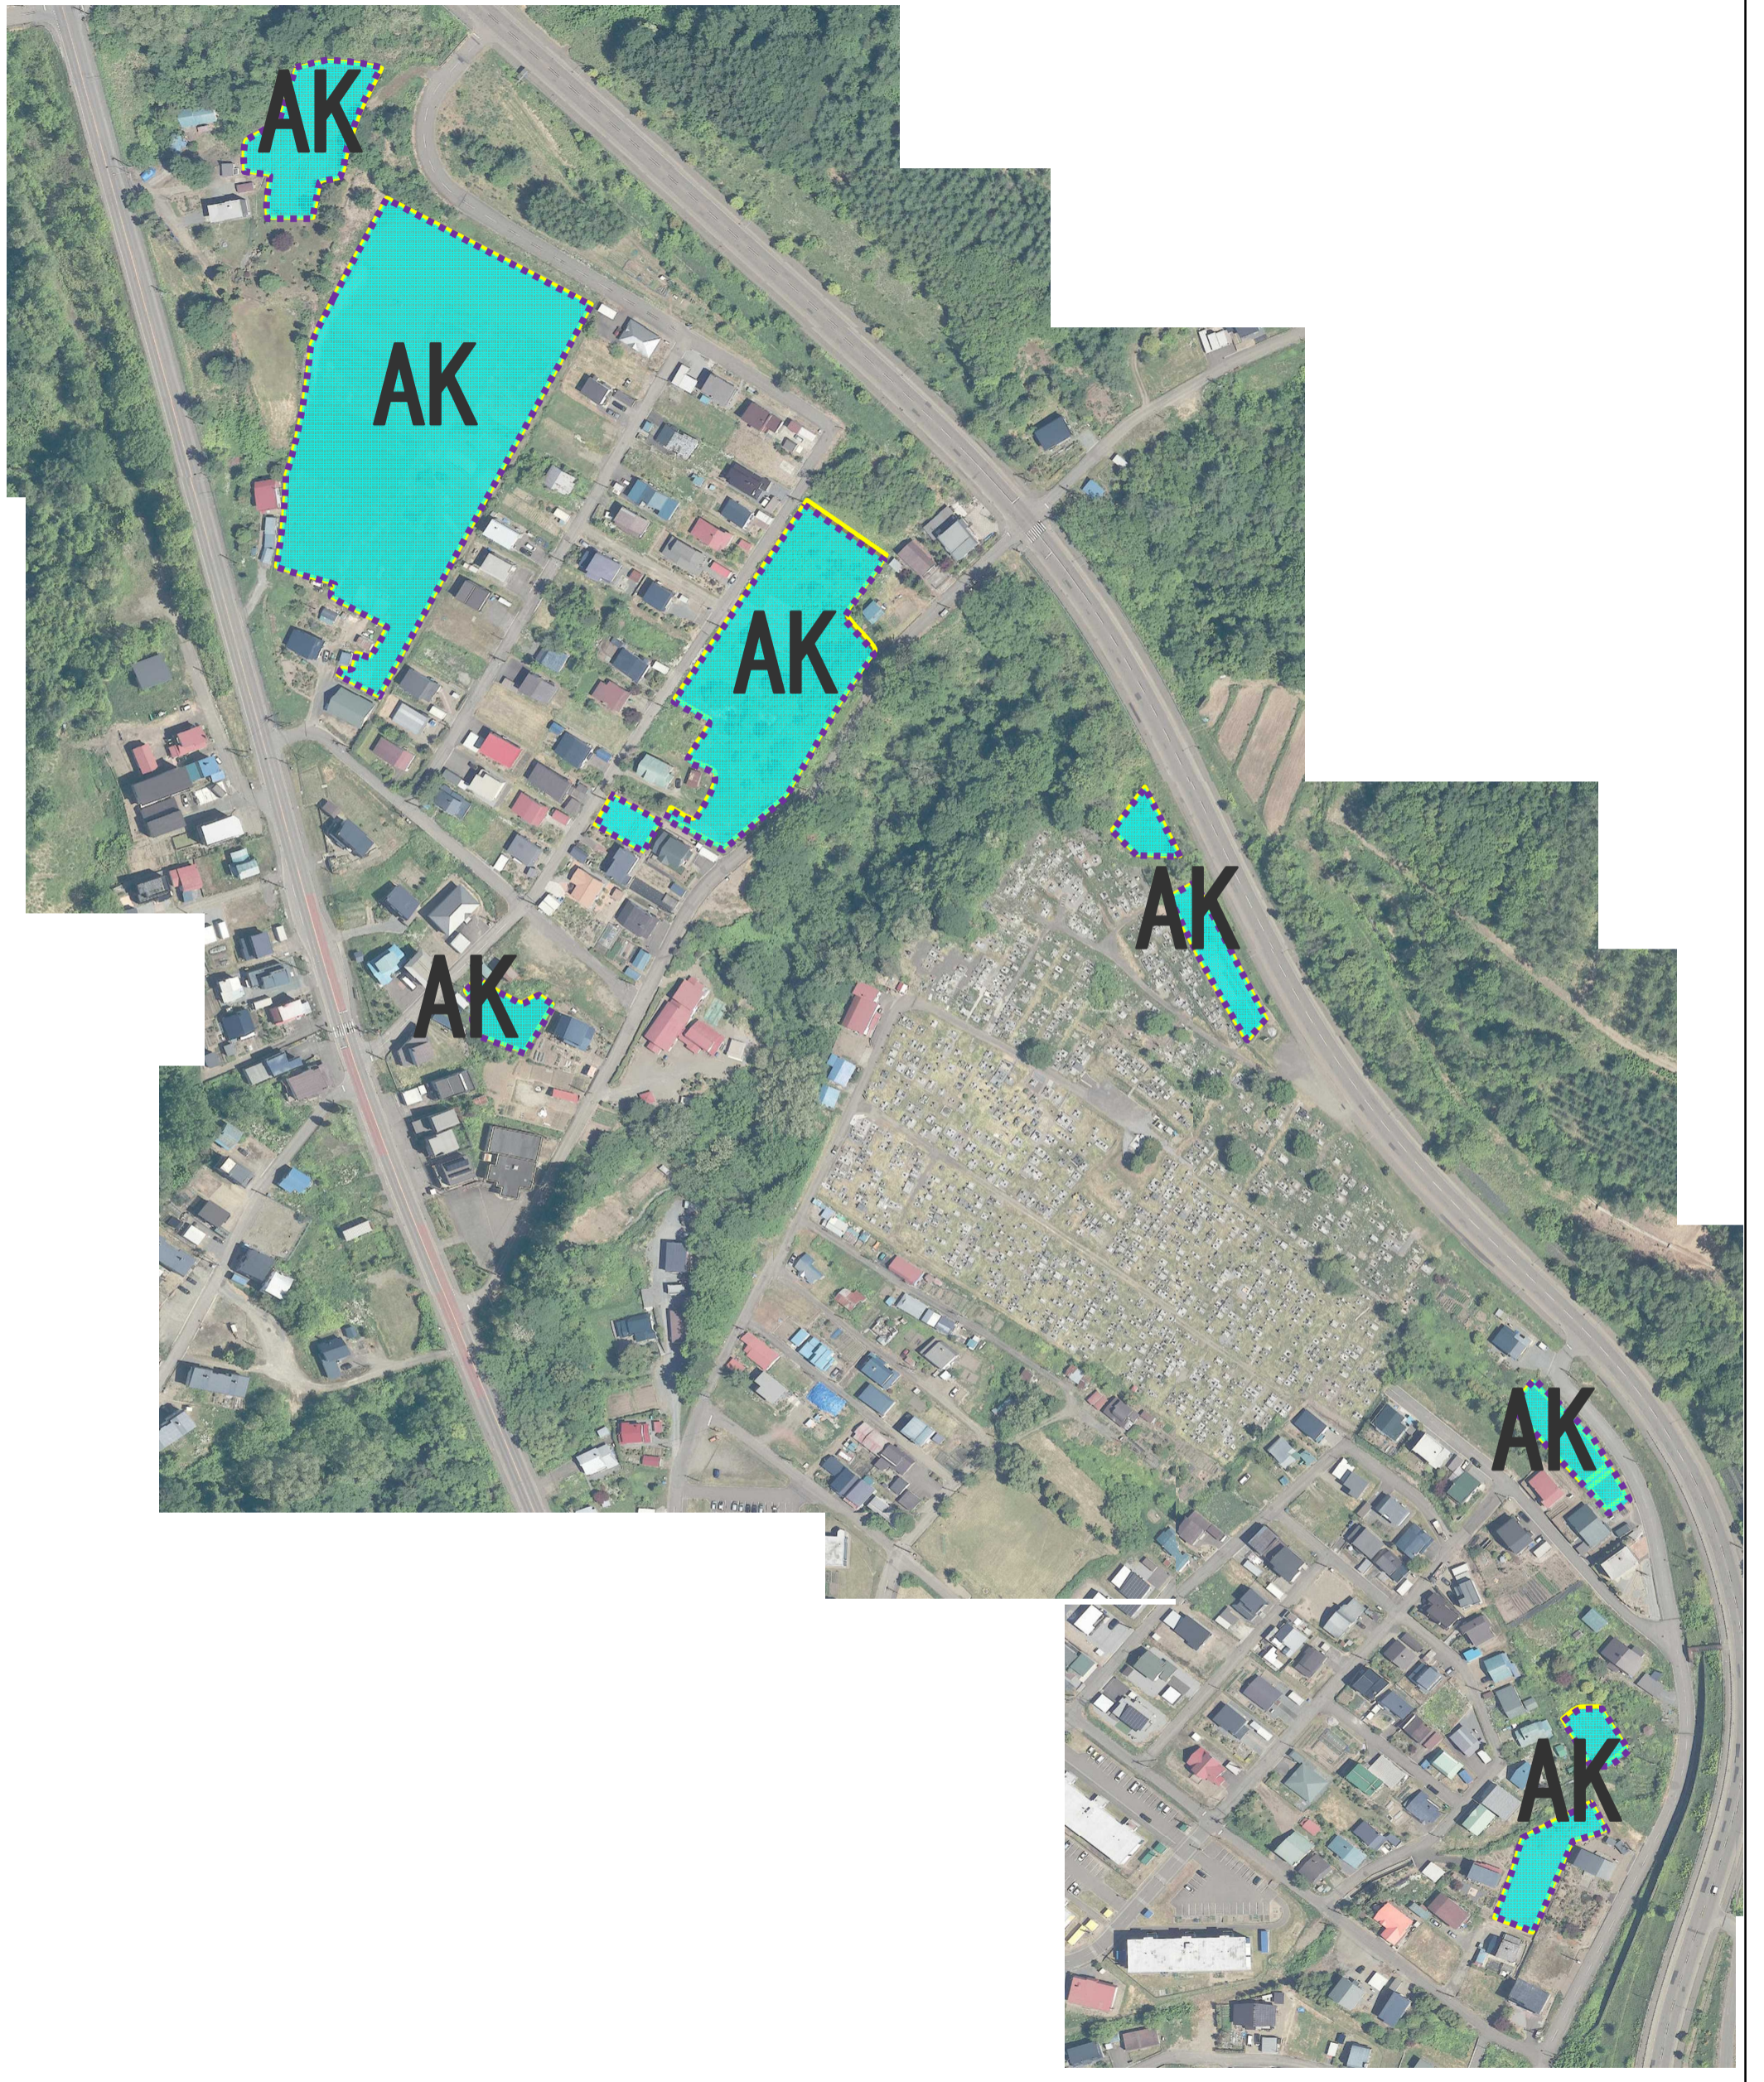

若木町

農地所有者