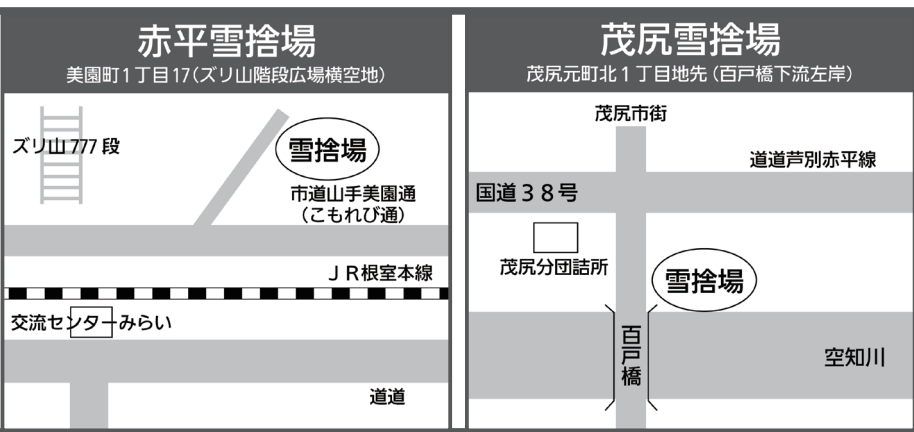

路上駐車はダメ！絶対！

除雪作業で、特に支障となる路上駐車。1台でも車があると作業ができず、近所のみなさんや町内会に多大な迷惑がかかります。

除雪車などに近づかない

除排雪作業は安全第一で行ないますが、作業車両に近づくと大変危険です。特に小さなお子さんが除雪車に絶対近づかないよう、ご指導をお願いします。

暴風雪・豪雪に備える

異常気象に備え、車にはスノーヘルパーやスコップなどを用意しましょう。また、暴風雪や豪雪時は、除雪作業が遅れる場合もありますのでご了承ください。

車道・歩道に雪を出さない

除排雪前に道路へ雪を出すと大変危険で、作業の妨げにもなりますのでおやめください。

また、除雪後に自己所有地の雪を道に出すと、道幅が狭くなり、通行の妨げや事故の原因になります。道路に雪を捨てないようにしてください。

雪は敷地内で処理するか、指定の雪捨場へ運んでください。

路上に物を置かない

雪で見つけられず、除雪作業で破損することがあります。弁償責任は負いかねます。

- のぼり旗用コンクリート台
- ごみステーション
- 金網かご
- 段差解消プレート など

雪捨場をご利用ください

利用時間 8時～17時

※排雪の中にごみなどの混入物を絶対に入れないでください。
 ※雪捨場内での事故・トラブルには一切責任を負いません。

道路除雪に関する問合せ

| 市道 | 道道 | 国道 |
|------------------------|------------------------------|-------------------------------|
| 土木係 除雪センター ☎32-1216 | 札幌建設管理部 滝川出張所 ☎22-3434 | 北海道開発局 滝川道路事務所 ☎22-4147 |