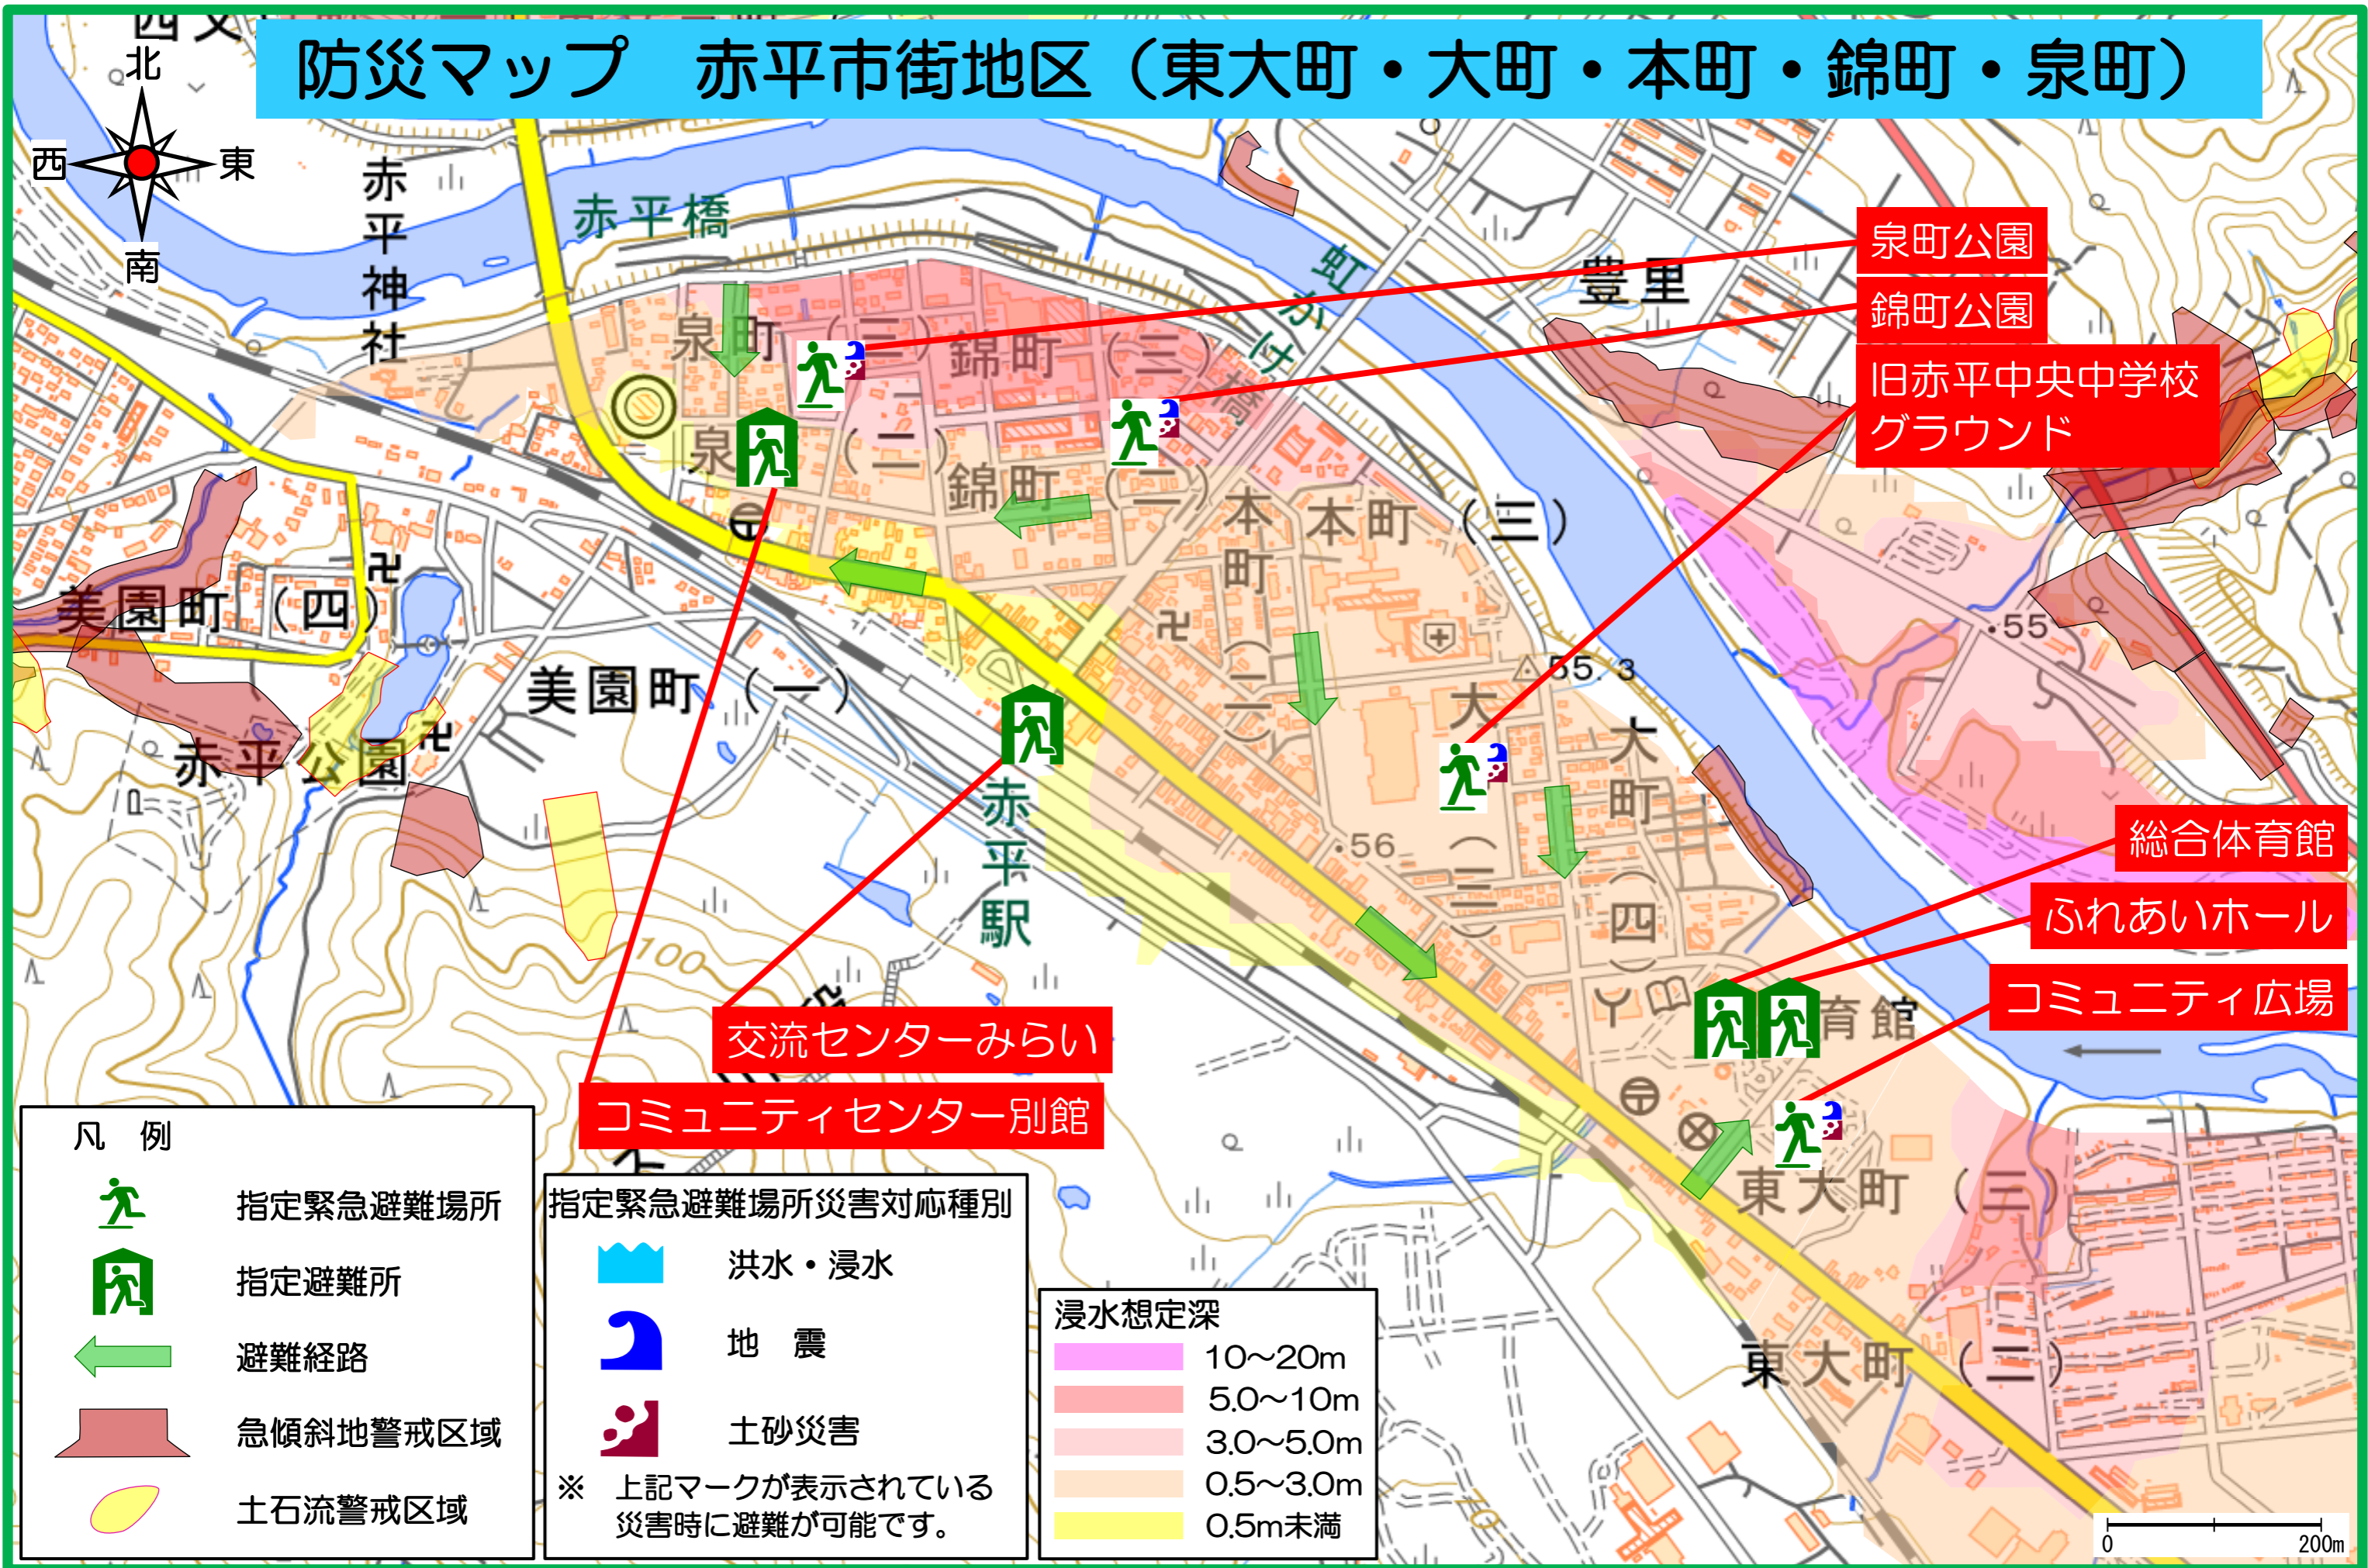

防災マップ 赤平市街地区（東大町・大町・本町・錦町・泉町）

「測量法に基づく国土地理院長承認（複製）R 4JHf 63」、「本製品を複製する場合には、国土地理院の長の承認を得なければならない。」