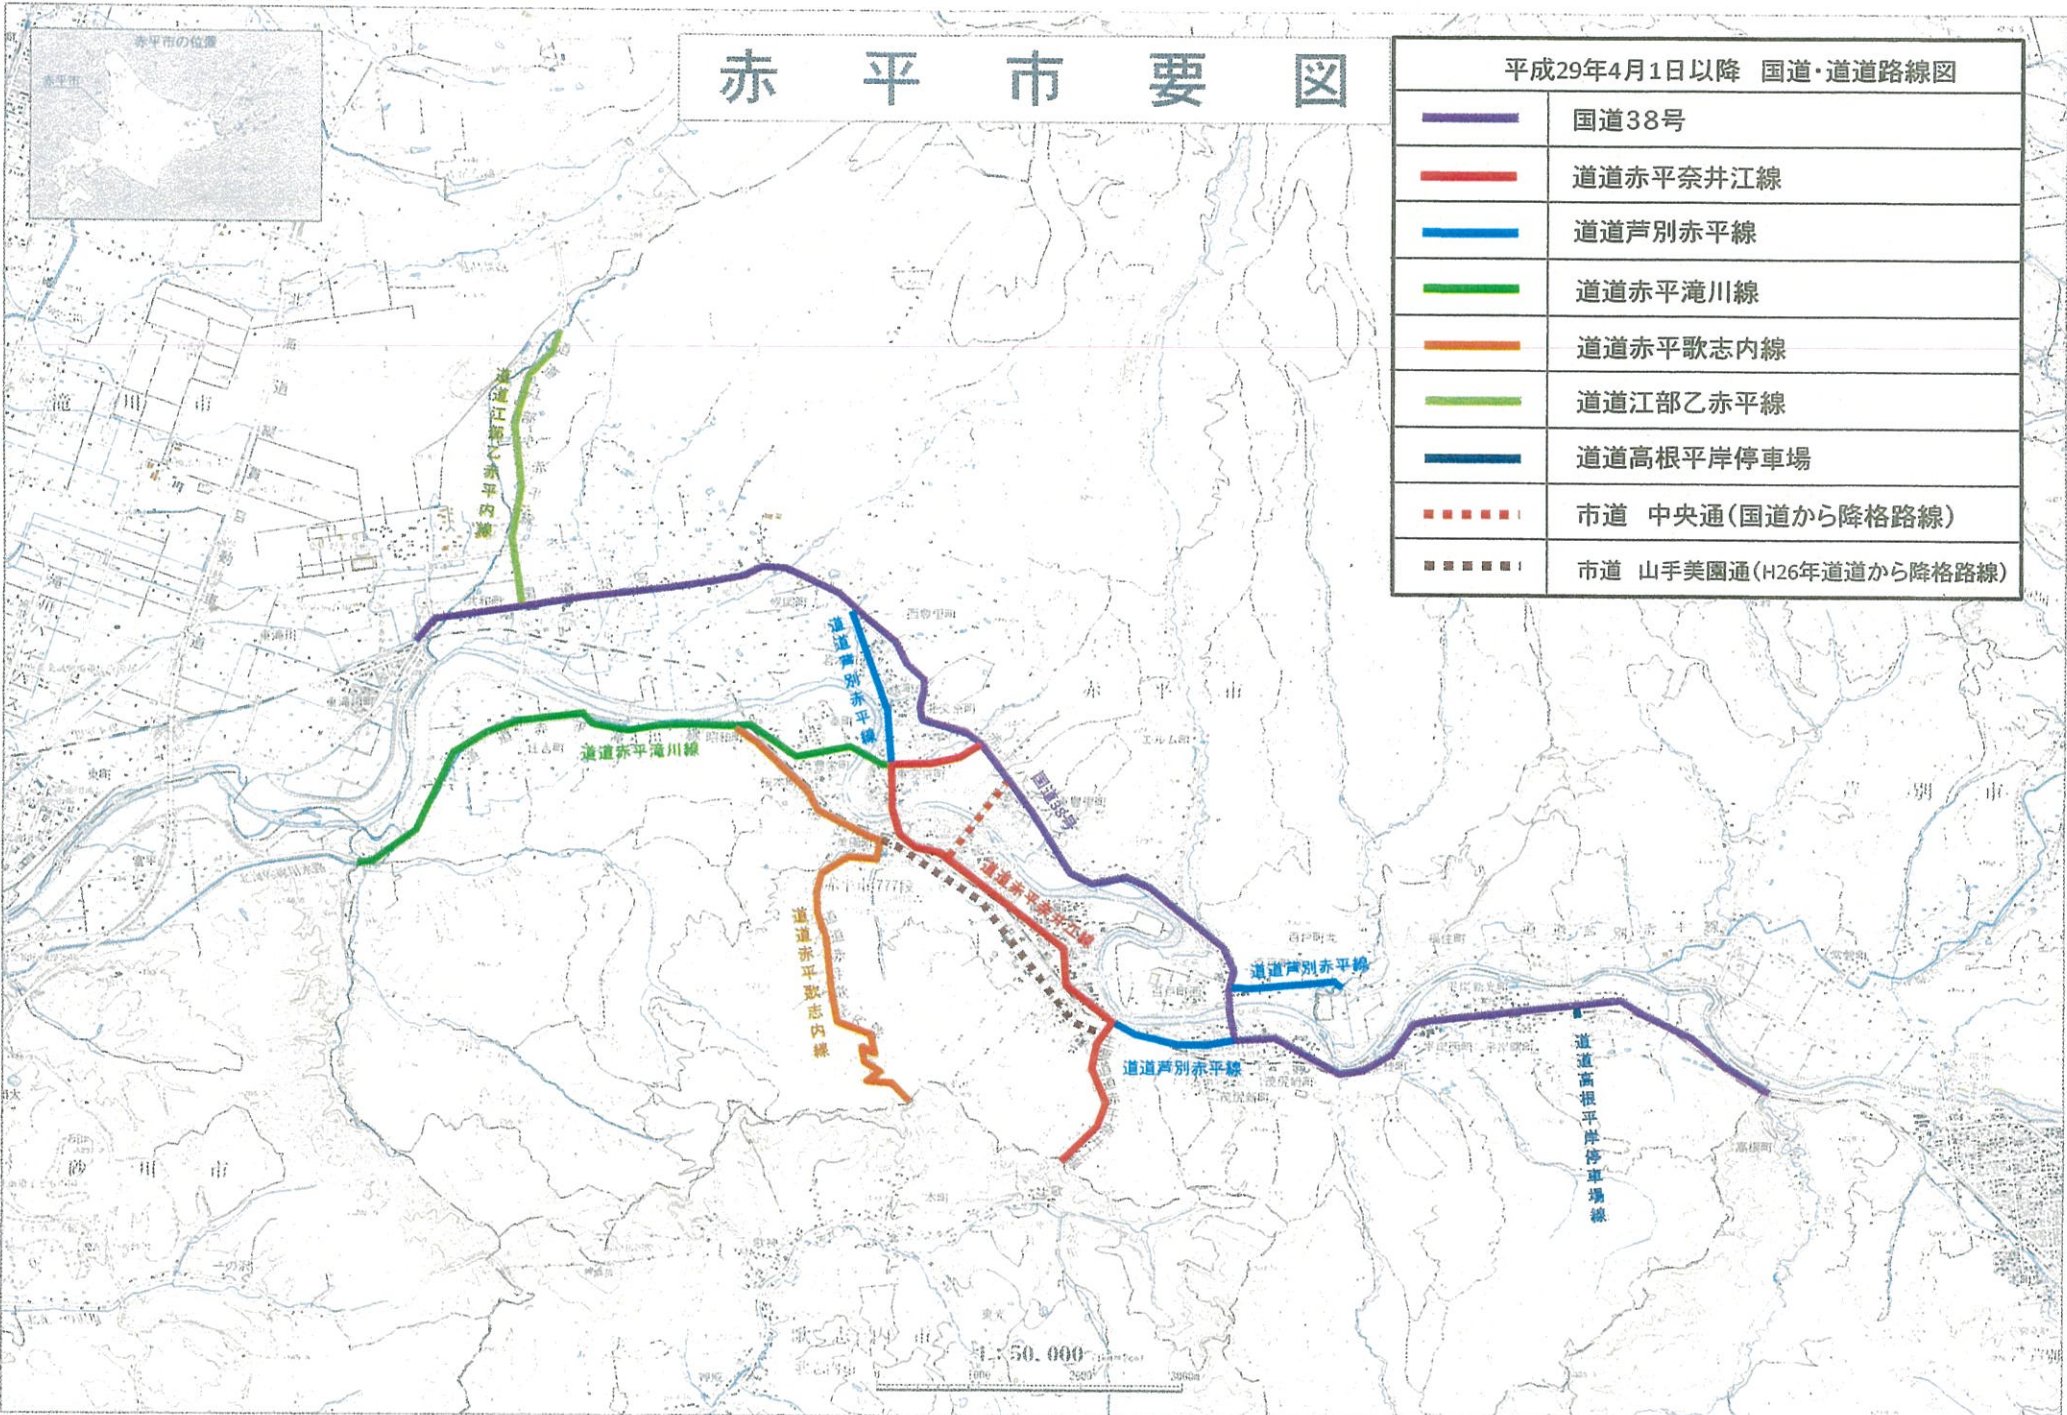

赤平市要図

平成29年4月1日以降 国道・道道路線図

	国道38号
	道道赤平奈井江線
	道道芦別赤平線
	道道赤平滝川線
	道道赤平歌志内線
	道道江部乙赤平線
	道道高根平岸停車場
	市道 中央通(国道から降格路線)
	市道 山手美園通(H26年道道から降格路線)

赤平市役所

平成29年6月作成